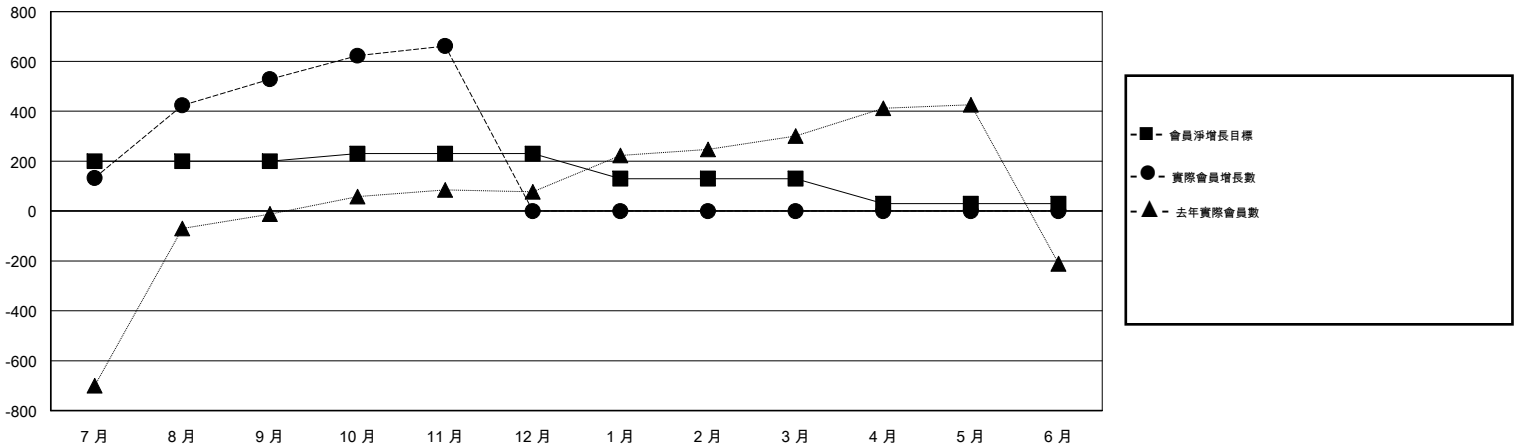

MONTHLY MEMBERSHIP PROGRESS REPORT

District 300C2

Results as of: 11/30/2018

GMT: PEI-JEN CHEN

地點 REP OF CHINA

GMT憲章區

分會			
成果 2018-2019			
季	新分會目標	新會	會員流失的分會
7月/8月/9月	0	0	0
10月/11月/12月	1	0	0
1月/2月/3月	0	0	0
4月/5月/6月	0	0	0

位會員@每位須繳			
成果 2018-2019			
季	會員淨增長目標	實際會員增長數	實際退會會員 (包括轉會)
7月/8月/9月	200	617	67
10月/11月/12月	30	145	11
1月/2月/3月	-100	0	0
4月/5月/6月	-100	0	0

目標與實際新會累積

目標和實際會員累積

已取消的分會: 0

81 CLUBS OF 88 增添1位或以上的新會員

性別分佈

男 3,964 (69.20%)
 女 1,764 (30.80%)
 年度女性會員百分比目標: 10%