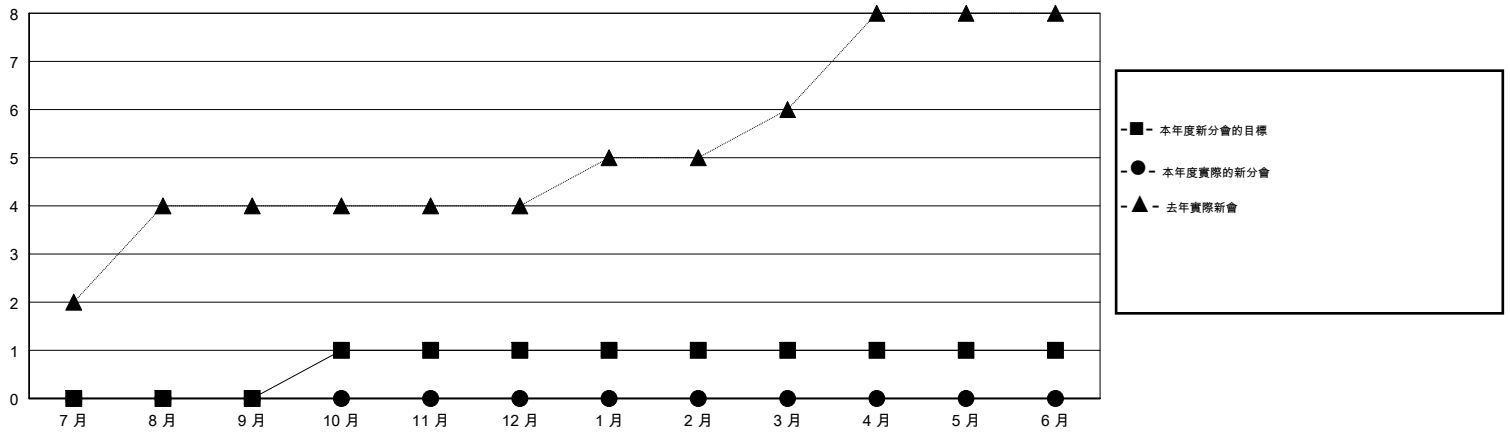

MONTHLY MEMBERSHIP PROGRESS REPORT

District 300C2

Results as of: 11/30/2018

GMT: PEI-JEN CHEN

地點 REP OF CHINA

GMT憲章區

分會			
成果 2018-2019			
季	新分會目標	新會	會員流失的分會
7月/8月/9月	0	0	0
10月/11月/12月	1	0	0
1月/2月/3月	0	0	0
4月/5月/6月	0	0	0

位會員@每位須繳			
成果 2018-2019			
季	會員淨增長目標	實際會員增長數	實際退會會員 (包括轉會)
7月/8月/9月	200	617	67
10月/11月/12月	30	145	11
1月/2月/3月	-100	0	0
4月/5月/6月	-100	0	0

目標與實際新會累積

目標和實際會員累積

已取消的分會: 0

81 CLUBS OF 88 增添1位或以上的新會員

性別分佈

男 3,964 (69.20%)
 女 1,764 (30.80%)
 年度女性會員百分比目標: 10%